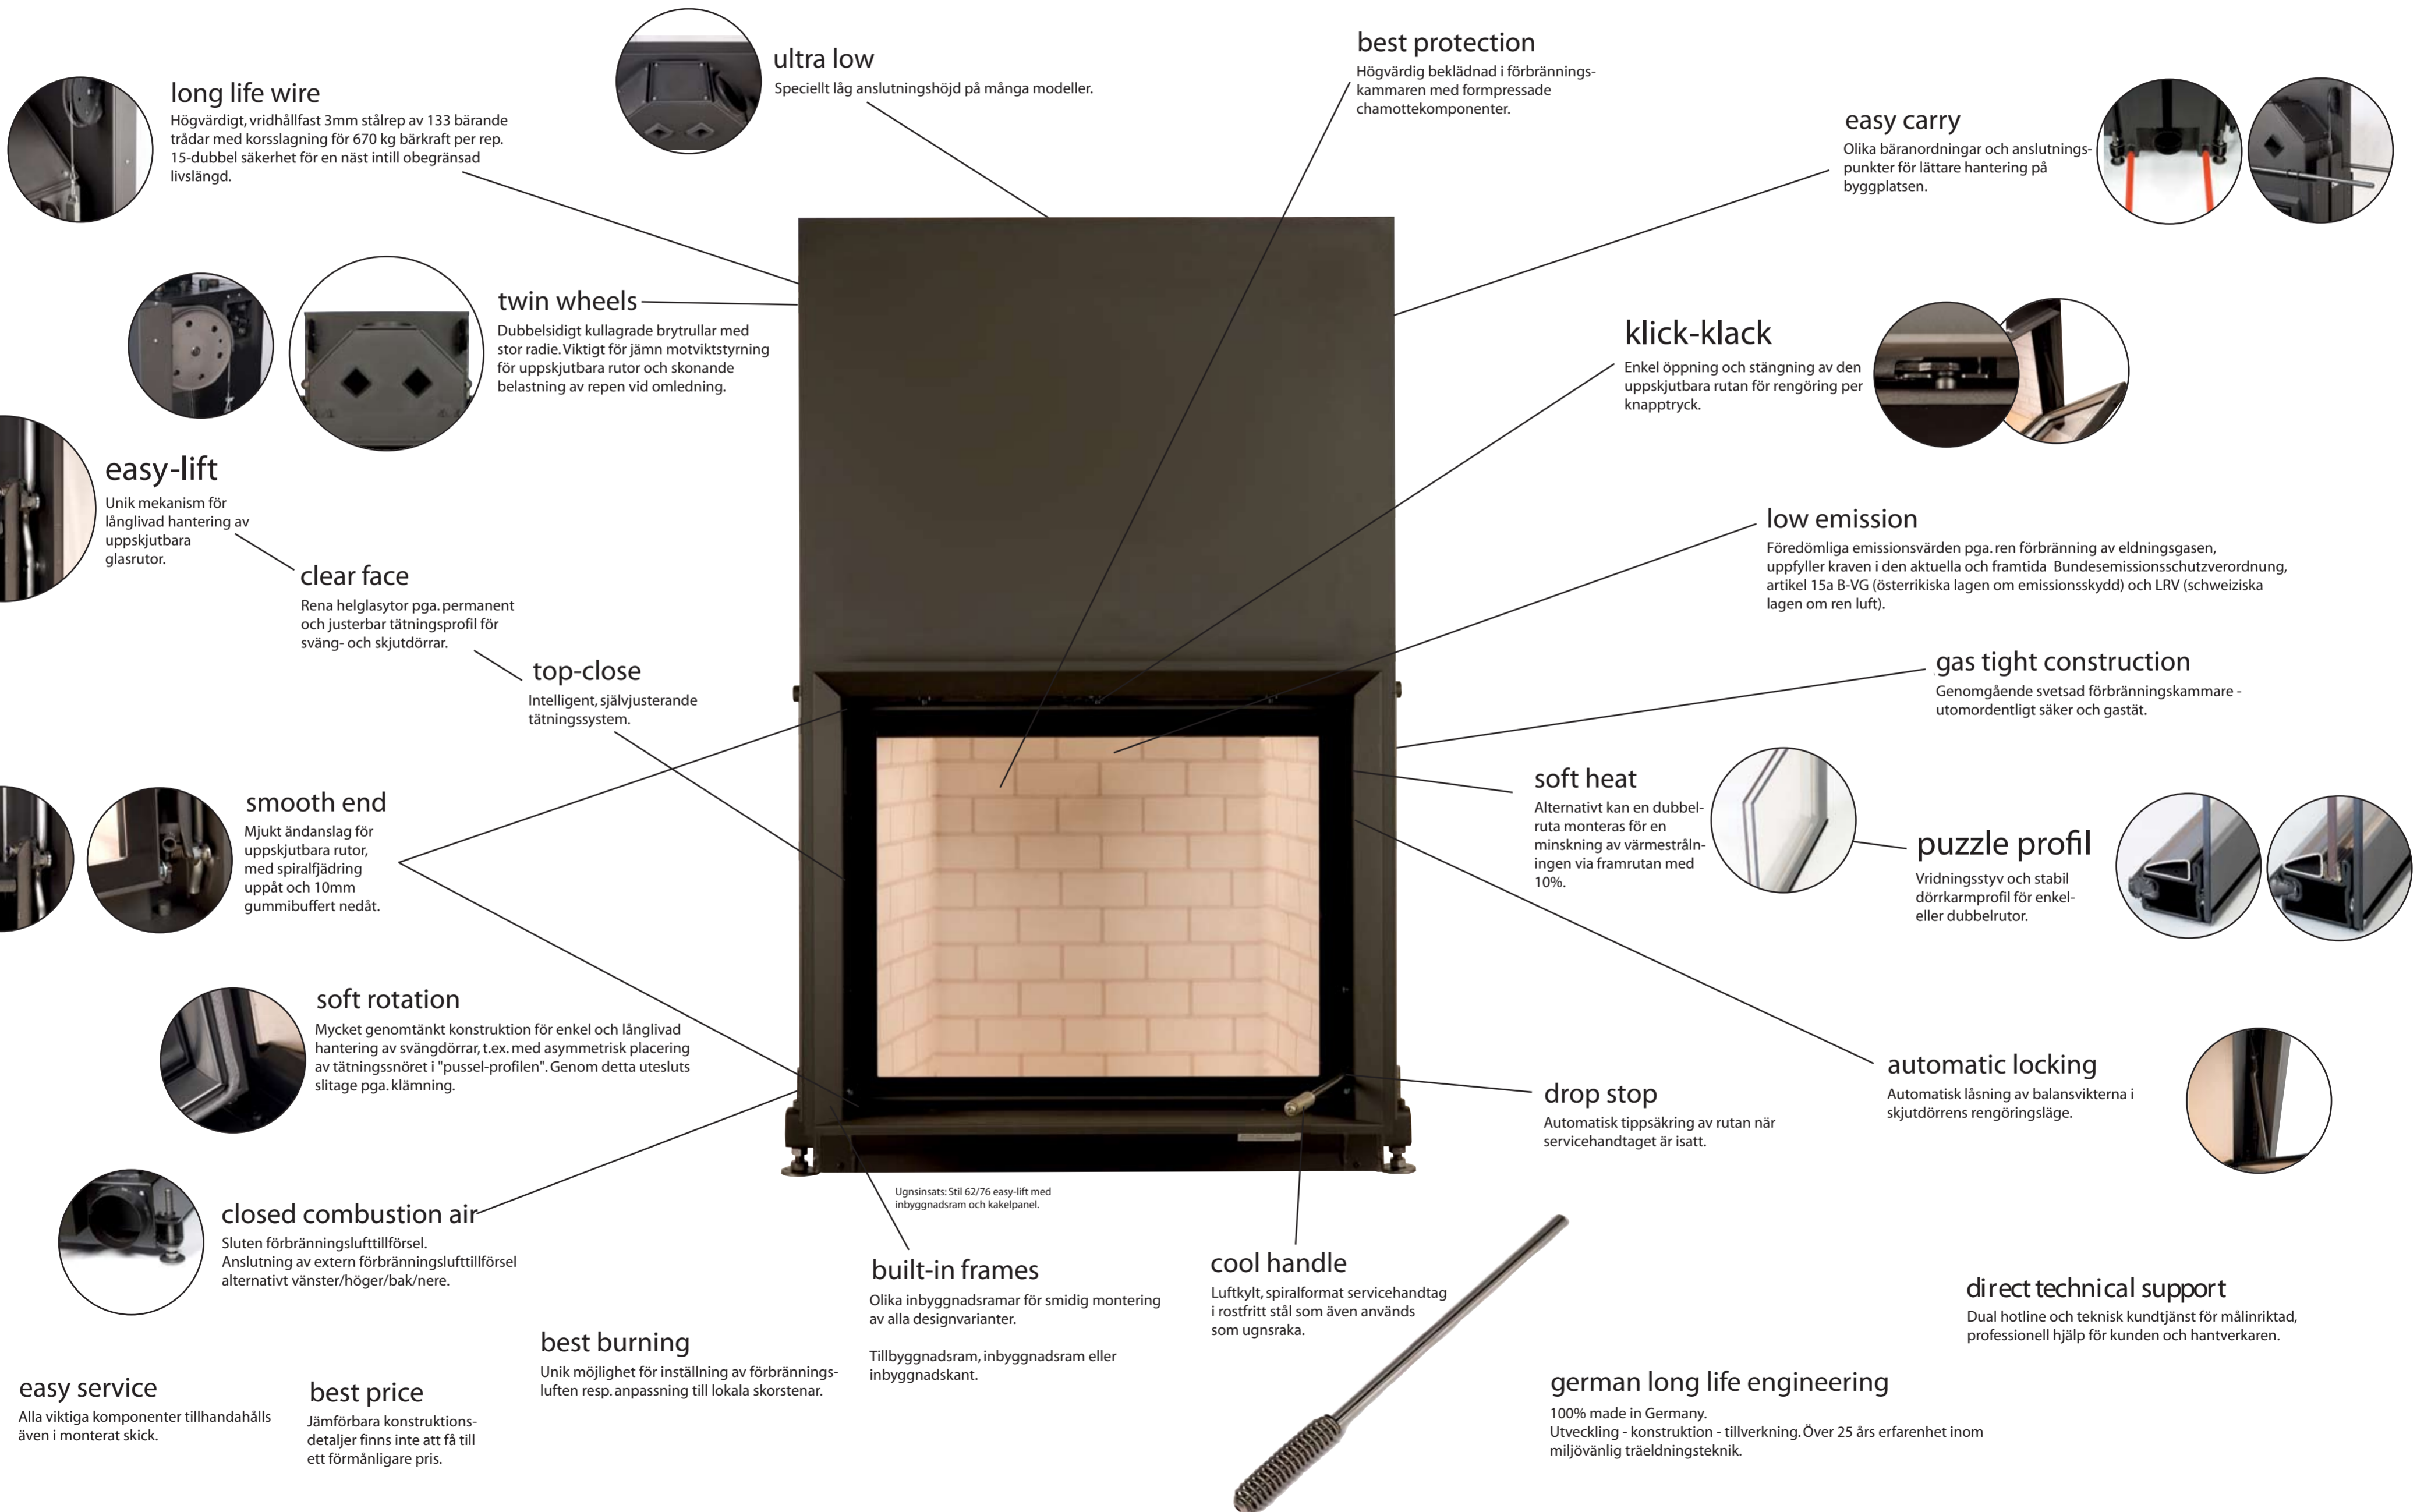

Hjärnan fattar rätt beslut hela tiden - gratis!

BRUNNER – “easy lift” - ugnsinSATser 2008

long life wire

Högvärdigt, vridhållfast 3mm stålrep av 133 bärande trådar med korslagning för 670 kg bäarkraft per rep. 15-dubbel säkerhet för en näst intill obegränsad livslängd.

ultra low

Speciellt låg anslutningshöjd på många modeller.

best protection

Högvärdig beklädnad i förbränningskammaren med formpressade chamottekomponenter.

easy carry

Olika bäranordningar och anslutningspunkter för lättare hantering på byggplatsen.

twin wheels

Dubbelsidigt kullagrade brytrullar med stor radie. Viktigt för jämn motviktstyrning för uppskjutbara rutor och skonande belastning av repen vid omledning.

klick-klack

Enkel öppning och stängning av den uppskjutbara rutan för rengöring per knapptryck.

easy-lift

Unik mekanism för långlivad hantering av uppskjutbara glasrutor.

clear face

Rena helglasrutor pga. permanent och justerbar tätningssystem för sväng- och skjutdörrar.

top-close

Intelligent, självjusterande tätningssystem.

low emission

Föredömliga emissionsvärden pga. ren förbränning av eldningsgasen, uppfyller kraven i den aktuella och framtida Bundesemissionsschutzverordnung, artikel 15a B-VG (österrikiska lagen om emissionskydd) och LRV (schweiziska lagen om ren luft).

gas tight construction

Genomgående svetsad förbränningskammare - utomordentligt säker och gastät.

soft heat

Alternativt kan en dubbelruta monteras för en minskning av värmestrålningen via framrutan med 10%.

puzzle profil

Vridningsstyvt och stabil dörrkarmprofil för enkel- eller dubbelrutor.

smooth end

Mjukt ändslag för uppskjutbara rutor, med spiralfjädring uppåt och 10mm gummibuffert nedåt.

soft rotation

Mycket genomtänkt konstruktion för enkel och långlivad hantering av svängdörrar, t.ex. med asymmetrisk placering av tätningssnöret i "pussel-profilen". Genom detta utesluts slitage pga. klämning.

automatic locking

Automatisk låsning av balansvikterna i skjutdörrrens rengöringsläge.

closed combustion air

Sluten förbränningslufttillförsel. Anslutning av extern förbränningslufttillförsel alternativt vänster/höger/bak/ner.

built-in frames

Olika inbyggnadsramar för smidig montering av alla designvarianter.

cool handle

Luftkyllt, spiralformat servicehandtag i rostfritt stål som även används som ugnsraka.

drop stop

Automatisk tipssäkring av rutan när servicehandtaget är isatt.

direct technical support

Dual hotline och teknisk kundtjänst för målinriktad, professionell hjälp för kunden och hantverkaren.

easy service

Alla viktiga komponenter tillhandahålls även i monterat skick.

best price

Jämförbara konstruktionsdetaljer finns inte att få till ett förmånligare pris.

best burning

Unik möjlighet för inställning av förbränningsluften resp. anpassning till lokala skorstenar.

Tillbyggnadsram, inbyggnadsram eller inbyggnadskant.

german long life engineering